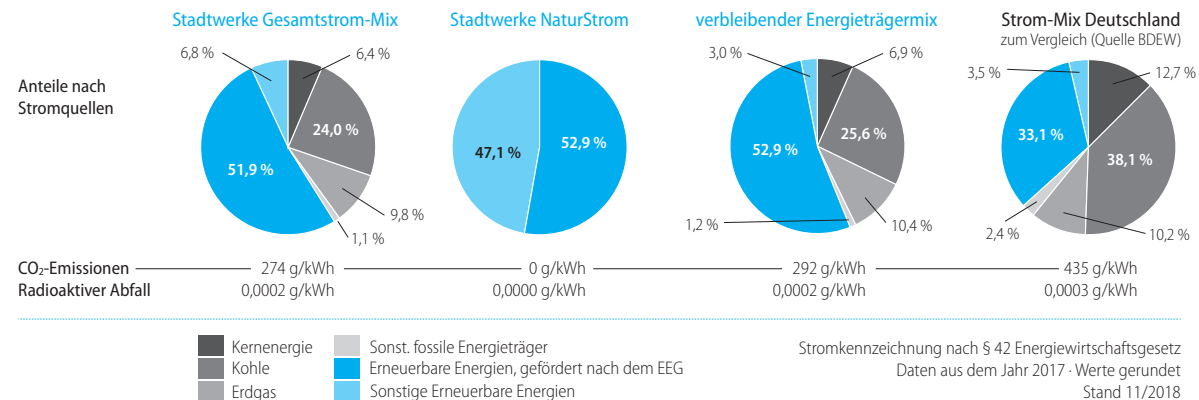

So wird Ihr Stadtwerke Strom erzeugt:

Energieträgermix mit Emissionen und Umweltauswirkungen

Bruttopreise enthalten Umsatzsteuer in gesetzlicher Höhe.